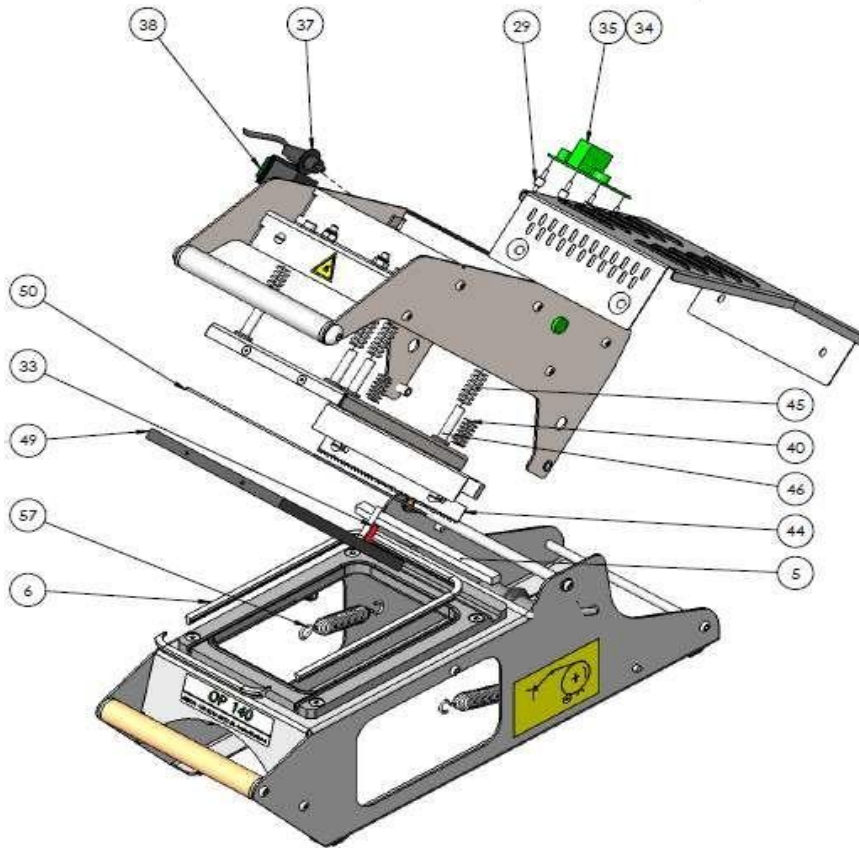

FICHE SAV: OP 140

N° de série :	Année :
Client :	

repère	code article	description	qté/machine	unité	qté devis
5	YFI-1655	joint de coupe	1	M	
6	YFI-1615	Joint de soudure	1	M	
	YKIT 8110	KIT PLATINE DE REGUL	1	P	
29	YFI-1308	SUPPORT DE CARTE	4	P	
33	FI-6521	THERMISTANCE	1	P	
34	YEL-1406	FUSIBLE	1	P	
35	YEL-1493	CARTE ELECTRONIQUE	1	P	
37	YEL-1772-1	CORDON ELECTRIQUE	1	P	
38	YEL-1512-1	interrupteur OP 140	1	P	
40	YFI-1504	RESSORT PRESSEUR	2	P	
44	YTO-1051	LAME OP 140	1	P	
45	YFI-0828	RESSORT TETE DE CHAUFFE	4	P	
46	YMG-3908	ENTRETOISE RESSORT	4	P	
49	YMG-1026	PLAQUE DE CHAUFFE - D	1	P	
50	YEL-1075	RESISTANCE OP 140	1	P	
57	YFI-0136	RESSORT DE TRACTION	2	P	
	YEM-140C	emballage	1	P	
MAIN D'ŒUVRE					